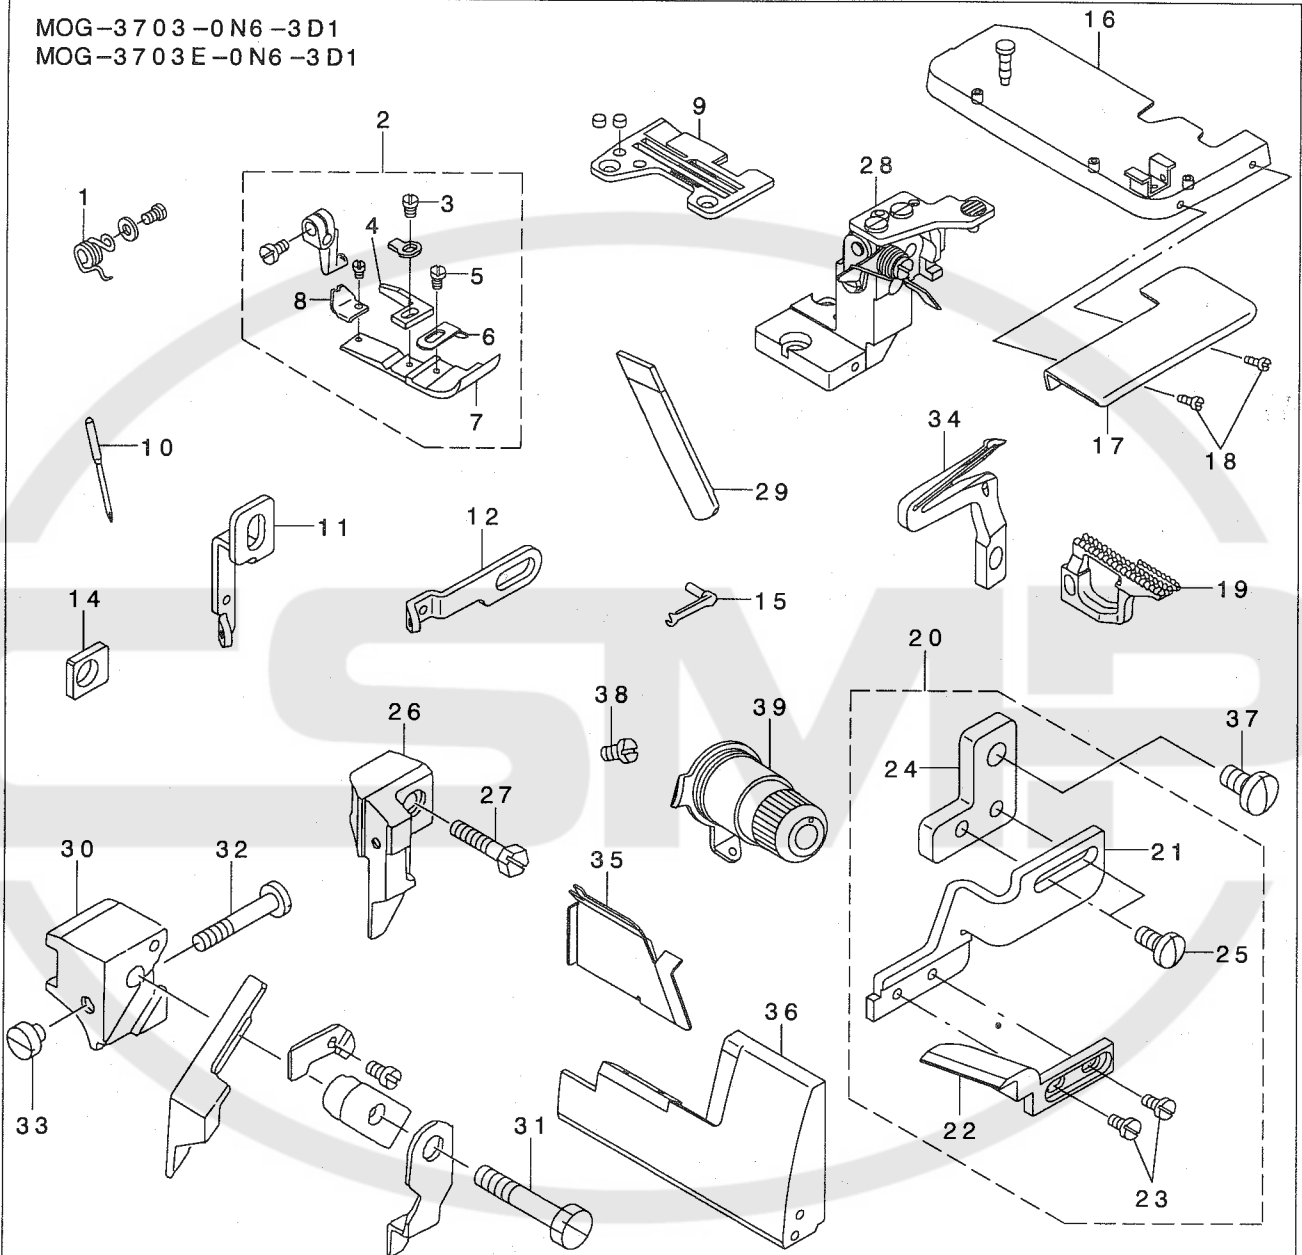

MOG-3700

JUKI®

Subclasses

PARTS LIST

29281508

No.1154-00

MOG-3703-0N6-3D1
MOG-3703E-0N6-3D1

REF. NO	NOTE	PART NO.	DESCRIPTION	品名	Qty
1		116-93900	SPRING	オサエアケハネ	1
2		123-81554	PRESSER FOOT ASM.	オサエクミ	1
3		SS-7080520-SP	SCREW 1/8-44 L=4.9	マルヒラネジ 1/8-44 L=4.9	(1)
4		123-81505	STITCH TONGUE	イトスハリタイ	(1)
5		SS-7060310-SP	SCREW 3/32-56 L=3	マルヒラネジ 3/32-56 L=3	(1)
6		120-12902	CLOTH PRESSER	ヌノオサエ	(1)
7		120-12704	PRESSER FOOT	オサエ	(1)
8		116-93801	REAR PRESSER PLATE	オサエアケイタ	(1)
9		R4300-JON-J00	THROAT PLATE	ハリイタ(ON6-3D1)	1
10		M1420-5B1-000	NEDDLE 124X5 #100	ハリ 142X5 #100	1
11		123-72504	NEDDLE THREAD BALANCE GUIDE	ハリイトテンビソカイト(03ヨウ)	1
12		123-76000	LOOPER BALANCE (RIGHT)	ルハ-テンビソ(ミキ)	1
13		123-75952	OIL SHIELD ASM.	ルハ-カイトウホウウハソウミ	1
14		123-75606	SUPPORT GAUGE	ウワルハ-カイトササエケ-ジ	1
15		120-14817	SPREADER, UPPER	ウツカキルハ-	1
16		123-71266	CLOTH PLATE COMPL.	ヌノタイケツゴウ	1
17		120-06813	CLOTH GUIDE BASE	ヌノカイトタイ	1
18		SS-7110510-SP	SCREW 11/64-40 L=5	マルヒラネジ 11/64-40 L= 5	2
19		120-13504	FEED DOG	オクリハ	1
20		123-82156	SUPPORT CLICK ASM.	ホジ ヨツメウミ	1
21		123-82206	SUPPORT CLICK BASE	ホジ ヨズメタイ(03ヨウ)	(1)
22		123-82107	SUPPORT CLICK	ホジ ヨズメ(03ヨウ)	(1)
23		SS-7060310-SP	SCREW 3/32-56 L=3	マルヒラネジ 3/32-56 L=3	(2)
24		123-82305	SUPPORT CLICK FITTING PLATE	ホジ ヨズメトリツケイタ	(1)
25		SS-7090710-SP	SCREW 9/64-40 L= 6.8	マルヒラネジ 9/64-40 L=6.8	(2)
26		120-04800	UPPER KNIFE SUPPORT	ヒラメスササエ	1
27		SS-6111610-SP	SCREW 11/64-40 L=16	ヒラネジ 11/64-40 L=16	1
28		123-77586	LOWER KNIFE BRACKET ASM.	シタメストリツケタイ	1
29		120-05302	SINTERED LOWER KNIFE	チヨウコウシタメス	1
30		115-65405	UPPER KNIFE SUPPORT	ウワメスササエ	1
31		SS-9112420-TP	SCREW 11/64-40 L=24	ロツカクホルト 11/64-40 L=24	1
32		SS-7092110-TP	SCREW 9/64-40 L=21	マルヒラネジ 9/64-40 L=21	1
33		SS-6090310-SP	SCREW 9/64-40 L=4.6	ヒラネジ 9/64-40 L=4.6	1
34		123-84301	LOWER LOOPER	シタルハ-	1
35		123-79707	CHIP GUARD COVER	ヌノクスカハ-(03ヨウ)	1
36		123-71308	LOOPER COVER	ルハ-カハ-	1
37		SS-7110840-SP	SCREW 11/64-40 L=7.8	マルヒラネジ 11/64-40 L=7.8	1
38		SS-7110710-SL	SCREW 11/64-40 L=7.0	マルヒラネジ 11/64-40 L=7	1
39		122-54959	THREAD TENSION SPRING JUNCTION	イトチヨウシハネケツゴウ(アオ)	2
40		R4612-JOF-L00	THROAT PLATE	ハリイタ	1
41		122-56707	CLOTH WASTE COVER	ヌノクスカハ-	1
42		R4300-JOF-L00	THROAT PLATE	ハリイタ	1
43		117-00507	DIFFERENTIAL FEED DOG	フクオクリ	1
44		116-51809	AUXILIARY FEED DOG	ホジ ヨ オクリハ	1
45		123-81752	PRESSER FOOT COMPL.	オサエケツゴウ	1
46		116-80501	PRESSER FOOT	オサエ	(1)
47		117-00408	STITCH TONGUE	イトスハリタイ	(1)
48		116-80709	REAR PRESSER FOOT	カラカントメ	(1)
49		116-51304	PRESSER FOOT HINGE	オサエヒンジ	(1)
50		B1508-804-000	SPRING	オサエトリツケハネ	(1)
51		SS-6090650-SP	SCREW 9/64-40 L=6	ヒラネジ 9/64-40 L=6	(1)
52		SS-7080520-SP	SCREW 1/8-44 L=4.9	マルヒラネジ 1/8-44 L=4.9	(1)
53		SS-6060340-SP	SCREW 3/32-56 L= 2.5	ヒラネジ 3/32-56 L=2.5	(1)
54		118-41608	UPPER LOOPER GUIDE OIL FELT	ウワルハカイトキユウユフエルト	1
55		115-82012	UPPER LOOPER ARM	ウワルハウデ	1
56		115-82103	UPPER LOOPER HOLDER	ウワルハタイキ	1
57		123-83501	UPPER LOOPER	ウワルハ-	1

NOTE (注記)

*ALL PART NOT MENTIONED ABOVE ARE SAME AS THOSE OF MOG-2△04N-0M6-600.
上記以外の部品は、MOG-2△04N-0M6-600と共通です。