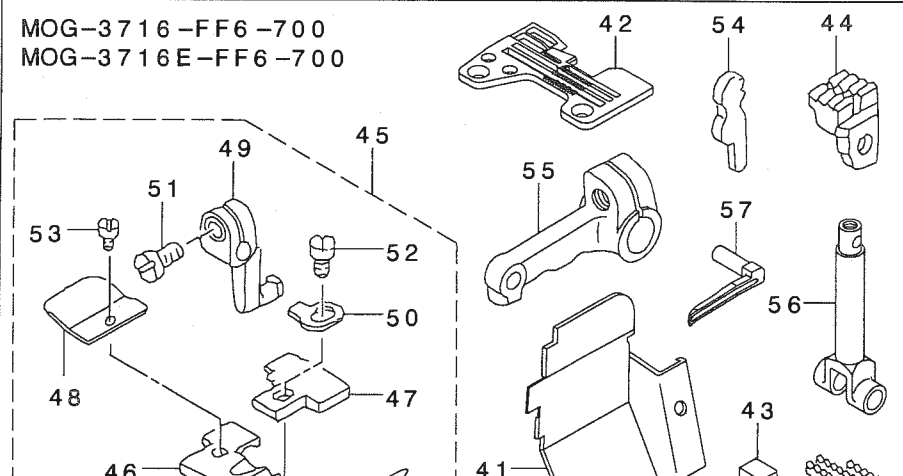

MOG-3716-FF6-700
MOG-3716E-FF6-700

REF. NO	NOTE	PART NO.	DESCRIPTION	品名	Qty
1		116-93900	SPRING	オサエアケハネ	1
2		123-81554	PRESSER FOOT ASM.	オサエクミ	1
3		SS-7080520-SP	SCREW 1/8-44 L=4.9	マルヒラネジ 1/8-44 L=4.9	(1)
4		123-81505	STITCH TONGUE	イトスハリタイ	(1)
5		SS-7060310-SP	SCREW 3/32-56 L=3	マルヒラネジ 3/32-56 L=3	(1)
6		120-12902	CLOTH PRESSER	ヌノオサエ	(1)
7		120-12704	PRESSER FOOT	オサエ	(1)
8		116-93801	REAR PRESSER PLATE	オサエアケイタ	(1)
9		R4300-JON-J00	THROAT PLATE	ハリイタ(ON6-3D1)	1
10		M1420-5B1-000	NEDDLE 124X5 #100	ハリ 142X5 #100	1
11		123-72504	NEDDLE THREAD BALANCE GUIDE	ハリイトテンビソカイト(03ヨウ)	1
12		123-76000	LOOPER BALANCE (RIGHT)	ルハ-テンビソ(ミキ)	1
13		123-75952	OIL SHIELD ASM.	ルハ-カイトウホウウハソウミ	1
14		123-75606	SUPPORT GAUGE	ウワルハ-カイトササエケ-ジ	1
15		120-14817	SPREADER, UPPER	ウツカキルハ-	1
16		123-71266	CLOTH PLATE COMPL.	ヌノタイケツゴウ	1
17		120-06813	CLOTH GUIDE BASE	ヌノカイトタイ	1
18		SS-7110510-SP	SCREW 11/64-40 L=5	マルヒラネジ 11/64-40 L= 5	2
19		120-13504	FEED DOG	オクリハ	1
20		123-82156	SUPPORT CLICK ASM.	ホジ ヨツメウミ	1
21		123-82206	SUPPORT CLICK BASE	ホジ ヨズメタイ(03ヨウ)	(1)
22		123-82107	SUPPORT CLICK	ホジ ヨズメ(03ヨウ)	(1)
23		SS-7060310-SP	SCREW 3/32-56 L=3	マルヒラネジ 3/32-56 L=3	(2)
24		123-82305	SUPPORT CLICK FITTING PLATE	ホジ ヨズメトリツケイタ	(1)
25		SS-7090710-SP	SCREW 9/64-40 L= 6.8	マルヒラネジ 9/64-40 L=6.8	(2)
26		120-04800	UPPER KNIFE SUPPORT	ヒラメスササエ	1
27		SS-6111610-SP	SCREW 11/64-40 L=16	ヒラネジ 11/64-40 L=16	1
28		123-77586	LOWER KNIFE BRACKET ASM.	シタメストリツケタイ	1
29		120-05302	SINTERED LOWER KNIFE	チヨウコウシタメス	1
30		115-65405	UPPER KNIFE SUPPORT	ウワメスササエ	1
31		SS-9112420-TP	SCREW 11/64-40 L=24	ロツカクホルト 11/64-40 L=24	1
32		SS-7092110-TP	SCREW 9/64-40 L=21	マルヒラネジ 9/64-40 L=21	1
33		SS-6090310-SP	SCREW 9/64-40 L=4.6	ヒラネジ 9/64-40 L=4.6	1
34		123-84301	LOWER LOOPER	シタルハ-	1
35		123-79707	CHIP GUARD COVER	ヌノクスカハ-(03ヨウ)	1
36		123-71308	LOOPER COVER	ルハ-カハ-	1
37		SS-7110840-SP	SCREW 11/64-40 L=7.8	マルヒラネジ 11/64-40 L=7.8	1
38		SS-7110710-SL	SCREW 11/64-40 L=7.0	マルヒラネジ 11/64-40 L=7	1
39		122-54959	THREAD TENSION SPRING JUNCTION	イトチヨウシハネケツゴウ(アオ)	2
40		R4612-JOF-L00	THROAT PLATE	ハリイタ	1
41		122-56707	CLOTH WASTE COVER	ヌノクスカハ-	1
42		R4300-JOF-L00	THROAT PLATE	ハリイタ	1
43		117-00507	DIFFERENTIAL FEED DOG	フクオクリ	1
44		116-51809	AUXILIARY FEED DOG	ホジ ヨ オクリハ	1
45		123-81752	PRESSER FOOT COMPL.	オサエケツゴウ	1
46		116-80501	PRESSER FOOT	オサエ	(1)
47		117-00408	STITCH TONGUE	イトスハリタイ	(1)
48		116-80709	REAR PRESSER FOOT	カラカントメ	(1)
49		116-51304	PRESSER FOOT HINGE	オサエヒンジ	(1)
50		B1508-804-000	SPRING	オサエトリツケハネ	(1)
51		SS-6090650-SP	SCREW 9/64-40 L=6	ヒラネジ 9/64-40 L=6	(1)
52		SS-7080520-SP	SCREW 1/8-44 L=4.9	マルヒラネジ 1/8-44 L=4.9	(1)
53		SS-6060340-SP	SCREW 3/32-56 L= 2.5	ヒラネジ 3/32-56 L=2.5	(1)
54		118-41608	UPPER LOOPER GUIDE OIL FELT	ウワルハカイトキユウユフエルト	1
55		115-82012	UPPER LOOPER ARM	ウワルハウデ	1
56		115-82103	UPPER LOOPER HOLDER	ウワルハタイキ	1
57		123-83501	UPPER LOOPER	ウワルハ-	1