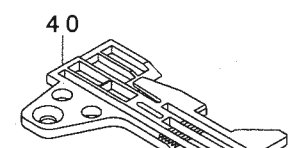

MOG-3716-FF6-700
MOG-3716E-FF6-700

REF. NO	NOTE	PART NO.	DESCRIPTION	品名	Qty
1		116-93900	SPRING	オサエアケハネ	1
2		123-81554	PRESSER FOOT ASM.	オサエクミ	1
3		SS-7080520-SP	SCREW 1/8-44 L=4.9	マルヒラネジ 1/8-44 L=4.9	(1)
4		123-81505	STITCH TONGUE	イトスハリタイ	(1)
5		SS-7060310-SP	SCREW 3/32-56 L=3	マルヒラネジ 3/32-56 L=3	(1)
6		120-12902	CLOTH PRESSER	ヌノオサエ	(1)
7		120-12704	PRESSER FOOT	オサエ	(1)
8		116-93801	REAR PRESSER PLATE	オサエアケイタ	(1)
9		R4300-JON-J00	THROAT PLATE	ハリイタ(ON6-3D1)	1
10		M1420-5B1-000	NEDDLE 124X5 #100	ハリ 142X5 #100	1
11		123-72504	NEDDLE THREAD BALANCE GUIDE	ハリイトテンビソカイト(03ヨウ)	1
12		123-76000	LOOPER BALANCE (RIGHT)	ルハ-テンビソ(ミキ)	1
13		123-75952	OIL SHIELD ASM.	ルハ-カイトウホウウハソウミ	1
14		123-75606	SUPPORT GAUGE	ウワルハ-カイトササエケ-ジ	1
15		120-14817	SPREADER, UPPER	ウツカキルハ-	1
16		123-71266	CLOTH PLATE COMPL.	ヌノタイケツゴウ	1
17		120-06813	CLOTH GUIDE BASE	ヌノカイトタイ	1
18		SS-7110510-SP	SCREW 11/64-40 L=5	マルヒラネジ 11/64-40 L= 5	2
19		120-13504	FEED DOG	オクリハ	1
20		123-82156	SUPPORT CLICK ASM.	ホジ ヨツメウミ	1
21		123-82206	SUPPORT CLICK BASE	ホジ ヨズメタイ(03ヨウ)	(1)
22		123-82107	SUPPORT CLICK	ホジ ヨズメ(03ヨウ)	(1)
23		SS-7060310-SP	SCREW 3/32-56 L=3	マルヒラネジ 3/32-56 L=3	(2)
24		123-82305	SUPPORT CLICK FITTING PLATE	ホジ ヨズメトリツケイタ	(1)
25		SS-7090710-SP	SCREW 9/64-40 L= 6.8	マルヒラネジ 9/64-40 L=6.8	(2)
26		120-04800	UPPER KNIFE SUPPORT	ヒラメスササエ	1
27		SS-6111610-SP	SCREW 11/64-40 L=16	ヒラネジ 11/64-40 L=16	1
28		123-77586	LOWER KNIFE BRACKET ASM.	シタメストリツケタイ	1
29		120-05302	SINTERED LOWER KNIFE	チヨウコウシタメス	1
30		115-65405	UPPER KNIFE SUPPORT	ウワメスササエ	1
31		SS-9112420-TP	SCREW 11/64-40 L=24	ロツカクホルト 11/64-40 L=24	1
32		SS-7092110-TP	SCREW 9/64-40 L=21	マルヒラネジ 9/64-40 L=21	1
33		SS-6090310-SP	SCREW 9/64-40 L=4.6	ヒラネジ 9/64-40 L=4.6	1
34		123-84301	LOWER LOOPER	シタルハ-	1
35		123-79707	CHIP GUARD COVER	ヌノクスカハ-(03ヨウ)	1
36		123-71308	LOOPER COVER	ルハ-カハ-	1
37		SS-7110840-SP	SCREW 11/64-40 L=7.8	マルヒラネジ 11/64-40 L=7.8	1
38		SS-7110710-SL	SCREW 11/64-40 L=7.0	マルヒラネジ 11/64-40 L=7	1
39		122-54959	THREAD TENSION SPRING JUNCTION	イトチヨウシハネケツゴウ(アオ)	2
40		R4612-JOF-L00	THROAT PLATE	ハリイタ	1
41		122-56707	CLOTH WASTE COVER	ヌノクスカハ-	1
42		R4300-JOF-L00	THROAT PLATE	ハリイタ	1
43		117-00507	DIFFERENTIAL FEED DOG	フクオクリ	1
44		116-51809	AUXILIARY FEED DOG	ホジ ヨ オクリハ	1
45		123-81752	PRESSER FOOT COMPL.	オサエケツゴウ	1
46		116-80501	PRESSER FOOT	オサエ	(1)
47		117-00408	STITCH TONGUE	イトスハリタイ	(1)
48		116-80709	REAR PRESSER FOOT	カラカントメ	(1)
49		116-51304	PRESSER FOOT HINGE	オサエヒンジ	(1)
50		B1508-804-000	SPRING	オサエトリツケハネ	(1)
51		SS-6090650-SP	SCREW 9/64-40 L=6	ヒラネジ 9/64-40 L=6	(1)
52		SS-7080520-SP	SCREW 1/8-44 L=4.9	マルヒラネジ 1/8-44 L=4.9	(1)
53		SS-6060340-SP	SCREW 3/32-56 L= 2.5	ヒラネジ 3/32-56 L=2.5	(1)
54		118-41608	UPPER LOOPER GUIDE OIL FELT	ウワルハカイトキユウユフエルト	1
55		115-82012	UPPER LOOPER ARM	ウワルハウデ	1
56		115-82103	UPPER LOOPER HOLDER	ウワルハタイキ	1
57		123-83501	UPPER LOOPER	ウワルハ-	1